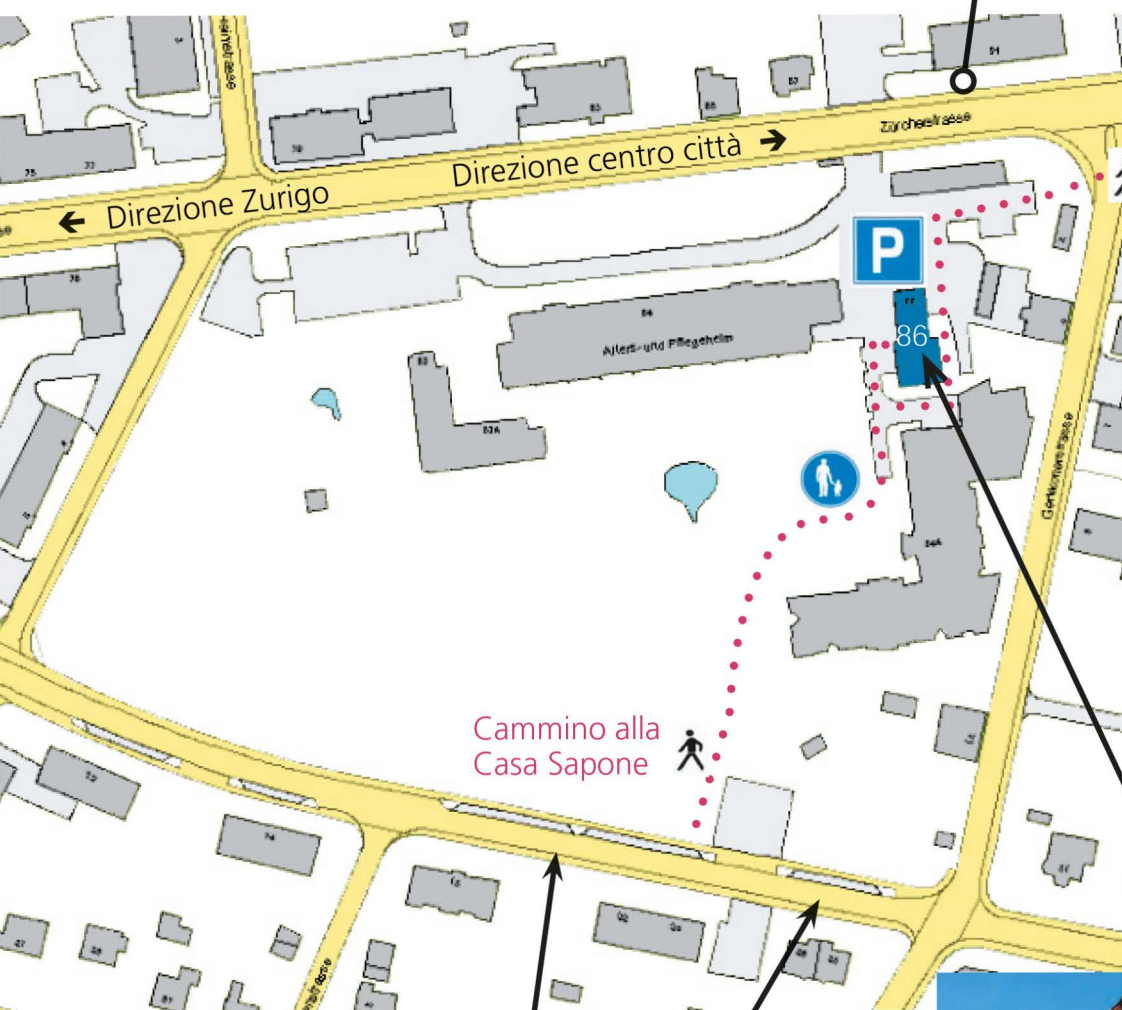

Dove si trova la Casa Sapone?

Bus Nr. 2
Fermata
„Alterszentrum Park“
Bus dalla stazione:
Direzione "Schönenhof"

Cammino alla Casa Sapone

Cammino alla Casa Sapone

lungo la strada "Talackerstrasse"

«Casa Sapone»
Zürcherstrasse 86
8500 Frauenfeld